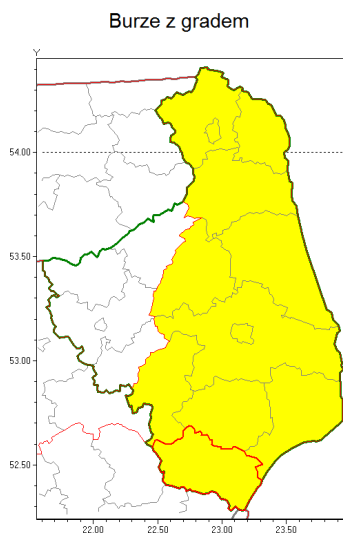

Zasięg ostrzeżenia w województwie

Ostrzeżenie meteorologiczne Nr 17

Nazwa biura	IMGW-PIB Centralne Biuro Prognoz Meteorologicznych Zespół w Białymstoku
Zjawisko/stopień zagrożenia	Burze z gradem/ 1
Obszar	województwo podlaskie powiat siemiatycki
Ważność	od godz. 13:00 dnia 14.08.2018 do godz. 22:00 dnia 14.08.2018
Przebieg	Prognozuje się wystąpienie burz z opadami deszczu miejscami od 10 mm do 25 mm, lokalnie do 40 mm oraz porywami wiatru do 90 km/h. Miejscami może liwy grad. Przebieg zjawisk burzowych lokalnie może mieć charakter nawalny.
Prawdopodobieństwo wystąpienia zjawiska(%)	90%
Uwagi	Możliwe podniesienie ostrzeżenia do 2 stopnia.
Dyrektor synoptyk IMGW-PIB	Barbara Jakubowska
Godzina i data wydania	godz. 07:05 dnia 14.08.2018
SMS	IMGW-PIB OSTRZEŻA: BURZE Z GRADEM/1 podlaskie/siemiatycki od 13:00/14.08 do 22:00/14.08.2018 deszcz 40 mm, porywy 90 km/h.